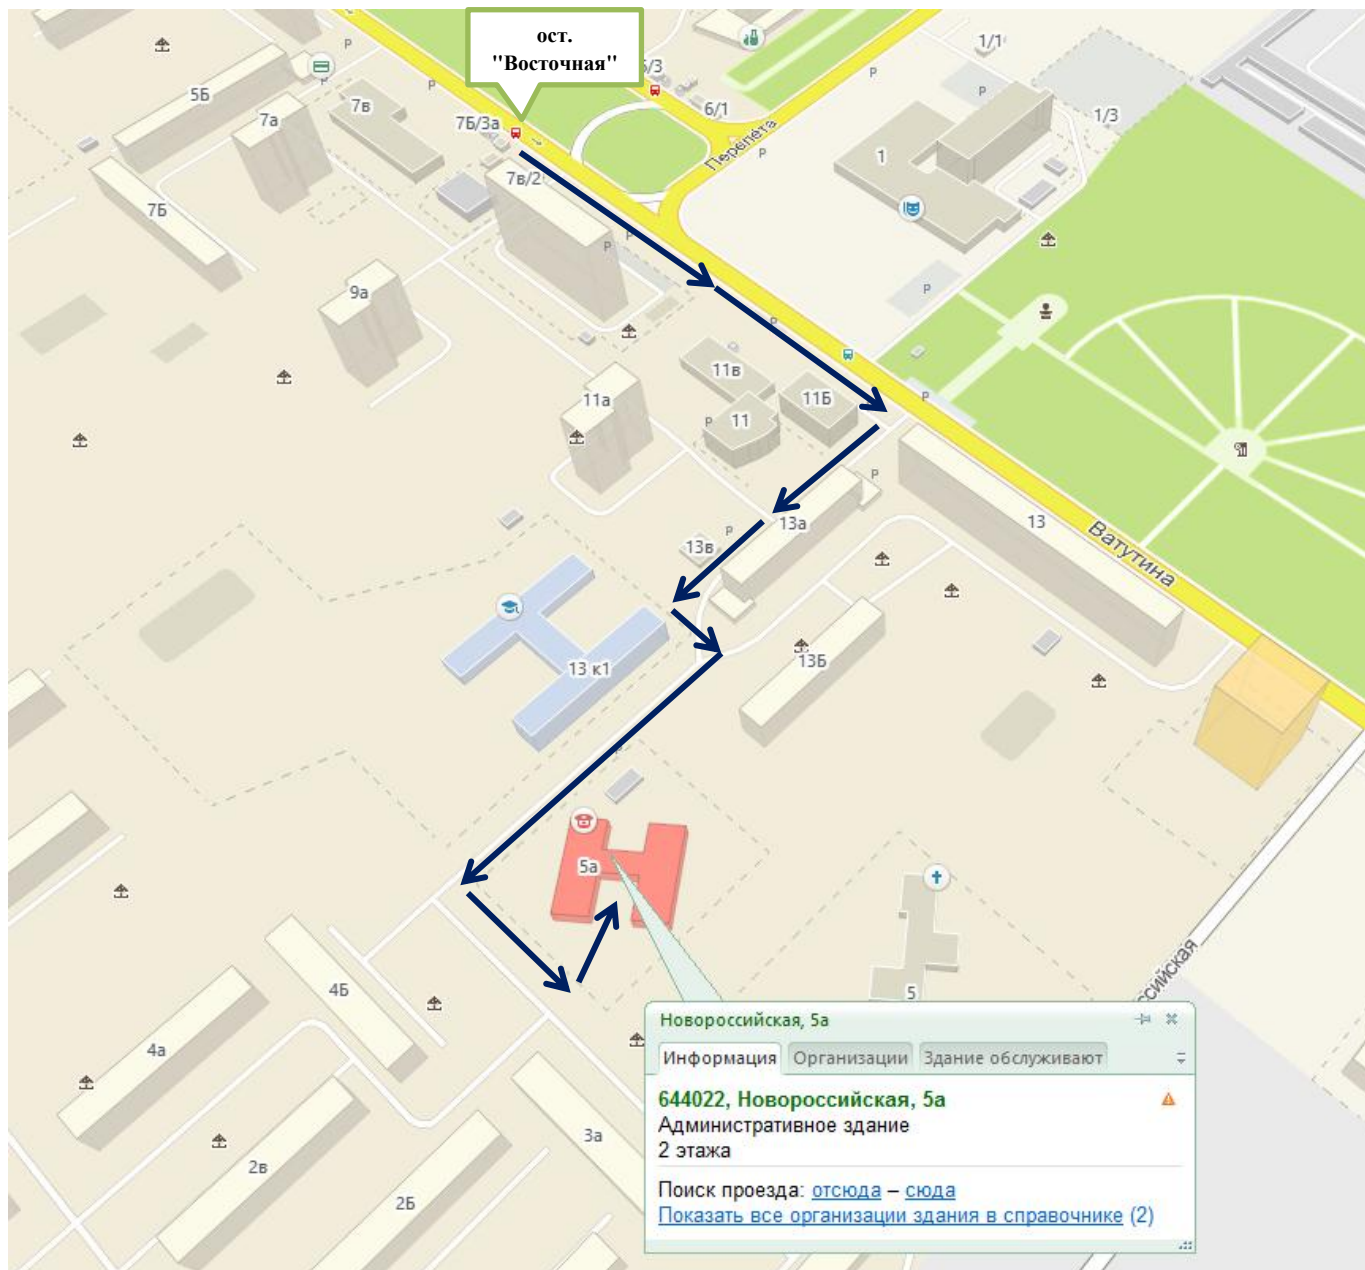

Бюджетное учреждение Омской области  
"КЦСОН "Сударушка" Кировского административного округа

**Схема движения от ближайшей остановки**

**Маршруты остановки "Восточная":**

Автобус - 21,28,61,78,88,96,139; Троллейбус – 7,16;

Маршрутное такси –

8Н,99,100,120,214,272,275,304,307,344,362,411,413,418,445,500,511

**75-27-21 – приёмная;**

**78-15-58 - отделение социальной реабилитации инвалидов.**

Пн. - пт. – 8:30-17:45

Пт. - 8:30 – 16:30

Сб. - вс. – выходные дни